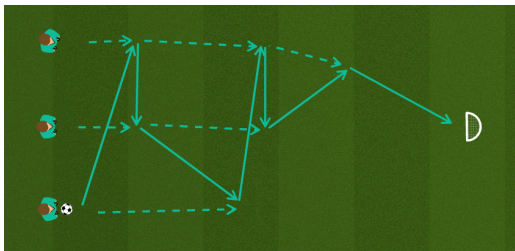

RUEDA DE PASES PROGRESIÓN

REF: ZM1718128

DESCRIPCIÓN

En esta rueda de pases tendremos una estructura distinta ya que contaremos con movimiento y proceso libre. En un ataque de tres jugadores contra ninguno tendremos que realizar una combinación de pases para terminar con un golpeo a una mini-portería.

MATERIALES

Balones
Mini-Portería

OBJETIVOS PRINCIPALES

Técnica (Pase, Pared, Golpeo, Control)
Progresión en el Juego

ESPACIO

35 x 15 metros

NIVEL / DIFICULTAD

SUB 7	SUB 9	SUB 11	SUB 13	SUB 15	SUB 17	PRO
----------	----------	-----------	-----------	-----------	-----------	-----

PULSA PARA VER EN VÍDEO HD

ZONA MISTER